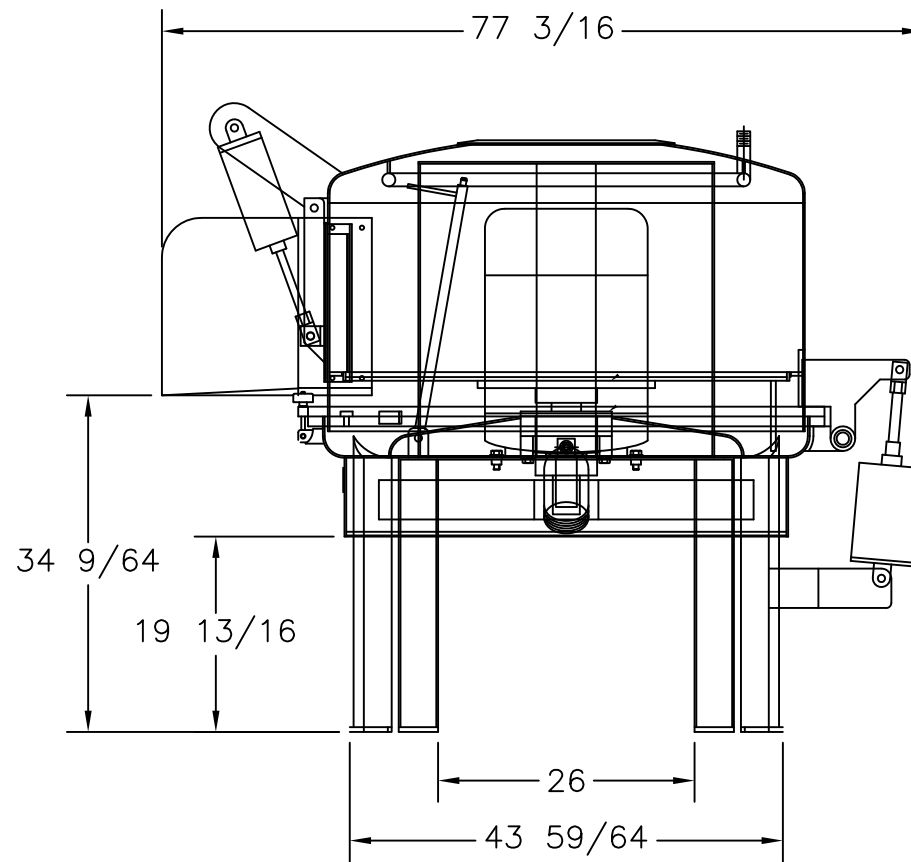

TG48 TRIPE MACHINES
 (RH UNIT SHOWN)
 25 HP MOTOR

KENTMASTER MFG. CO., INC.