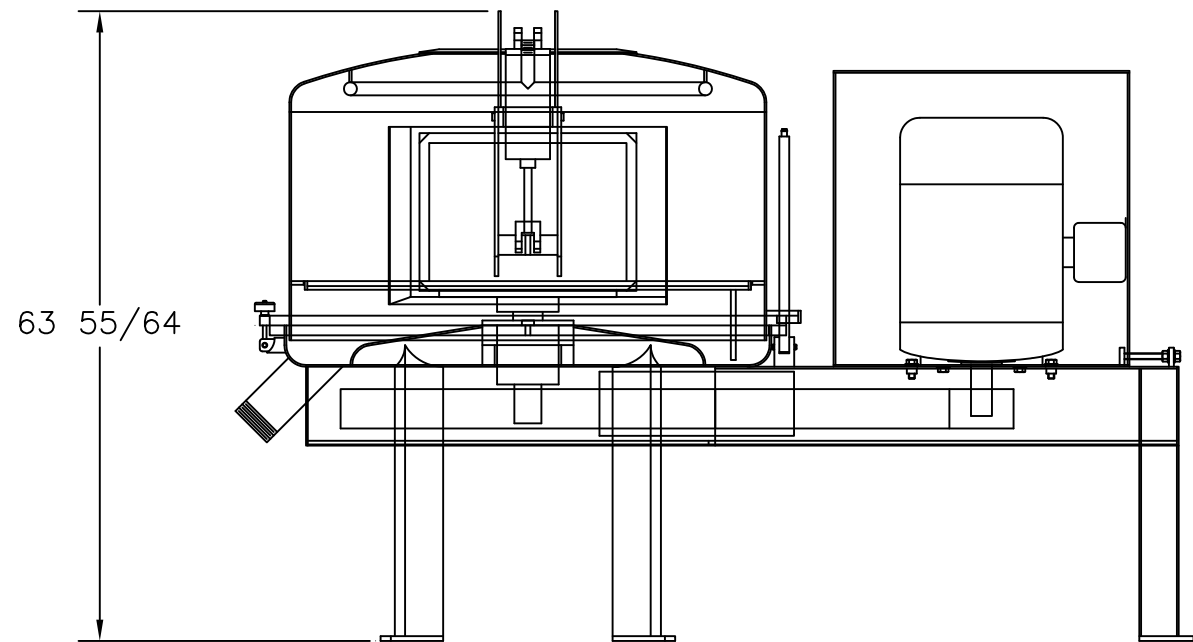

TG48 TRIPE MACHINES
 (RH UNIT SHOWN)
 25 HP MOTOR

KENTMASTER MFG. CO., INC.